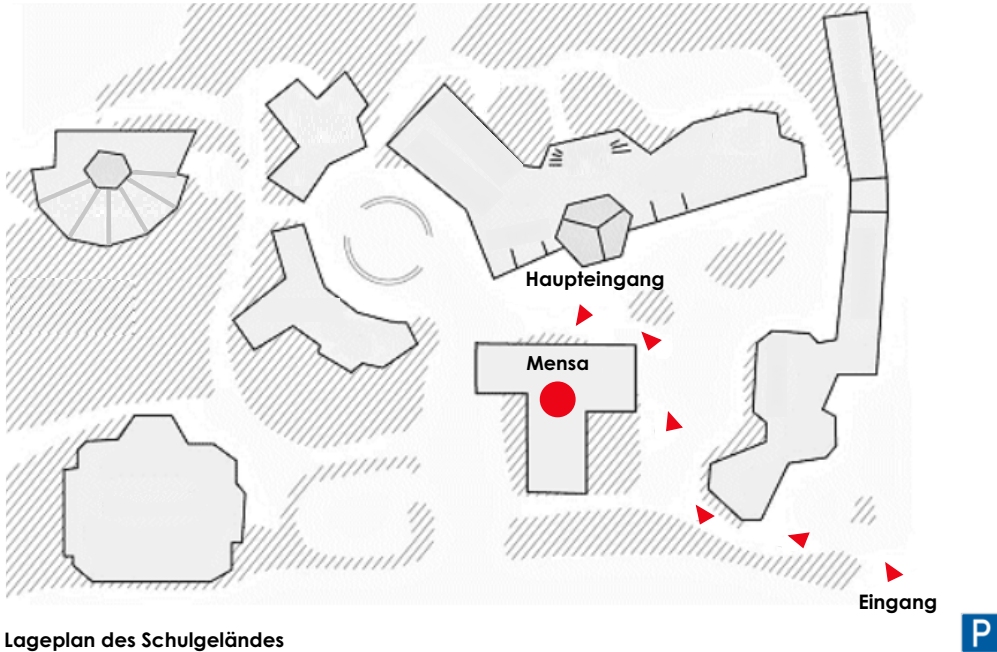

Freie Waldorfschule Heidelberg

Mittelgewannweg 16
69123 Heidelberg

Sie erreichen die Schule von Heidelberg Hbf oder Heidelberg Zentrum aus mit dem Bus der Linie 35, Haltestelle "Wieblingen, Waldorfschule". Den aktuellen Fahrplan finden Sie unter: <http://www.vrn.de/vrn/einfach-ankommen/fahrplanauskunft>